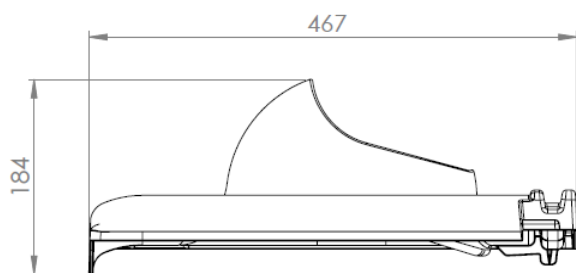

Комплект: VILPE® MONZA проходной элемент, кольцо гидрозатвора, монтажная инструкция и набор крепежа.

Технические характеристики

- | | |
|--------------------|--------------|
| • ширина | 303 мм |
| • длина | 467 мм |
| • вес нетто/брутто | 0,82/1,21 кг |