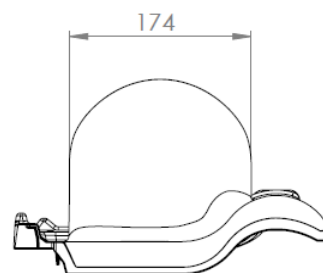

* - ранее использовалось название *PT 10*

ТЕХНИЧЕСКИЙ ПАСПОРТ ИЗДЕЛИЯ

Назначение и область применения

VILPE® MONZA проходной элемент предназначен для монтажа на черепице Röben Monza Plus труб и вентиляторов диаметром 110 - 160 мм и антенного ворота. Заменяет одну черепицу на кровле.

Комплект: VILPE® MONZA проходной элемент, кольцо гидрозатвора, монтажная инструкция и набор крепежа.

Технические характеристики

- | | |
|--------------------|--------------|
| • ширина | 303 мм |
| • длина | 467 мм |
| • вес нетто/брутто | 0,82/1,21 кг |